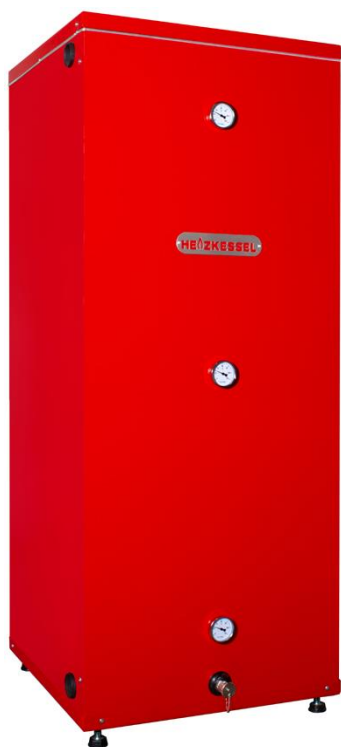

HEIZKESSEL

ENERGIETECHNIK

W związku z obowiązkiem stosowania Buforów ciepła wraz z montowanymi kotłami zasypowymi Klasy 5 / ecoDESIGN i częstymi problemami spotykającymi Instalatorów-Hydraulików i Klientów w postaci:

- wąskich drzwi do kotłowni
- wąskich przejść w piwnicach
- małej ilości miejsca w kotłowni
- niskich kotłowni

Chcąc rozwiązać powyższe problemy i utrudnienia w montażu - proponujemy Państwu specjalnie **przeznaczone do w/w kotłów** prostopadłościenne Bufory **HEIZKESSEL Quadro DS**, które zostały tak zaprojektowane, by umożliwić bezproblemowy montaż **kotła zasypowego, na HolzGas lub Pellet**, nawet w trudnych warunkach ciasnych piwnic i wąskich kotłowni, zachowując przy tym zgodność z **obowiązkiem instalowania tych kotłów łącznie z Buforem Ciepła**.

Warto podkreślić, że **zastosowanie Bufora Ciepła dodatkowo zmniejsza zużycie paliwa** i stabilizuje pracę kotła.

Prostopadłościenne Bufory Ciepła **HEIZKESSEL Quadro DS** (bez węzownicy) - **przeznaczone do wszystkich kotłów zasypowych, na HolzGas lub Pellet Klasy 5 / ecoDESIGN** – przechodzące przez wąskie drzwi-przejścia